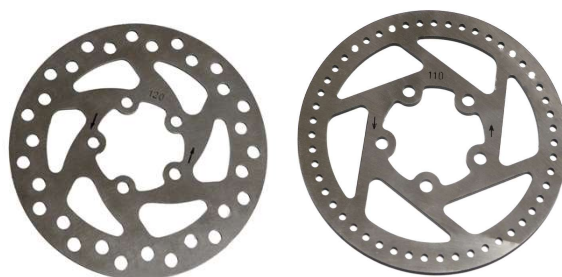

DISCO DE FRENO (110mm) M365 O (120mm) PRO

DESCRIPCIÓN:

Discos de freno para rueda trasera.

Compatible: Scooter Xiaomi M365 (110mm) – M365 PRO (120mm)

Tamaño producto: 110x110x2 mm PRO: 120x120x2 mm

Peso producto: 80,8g PRO: 98g

Tamaño packaging: 16x27 cm

POSICIÓN:

REFERENCIAS:

EAN: 8436588740021

REF : M-31

EAN PRO: 8436588740038

REF PRO: PRO-31