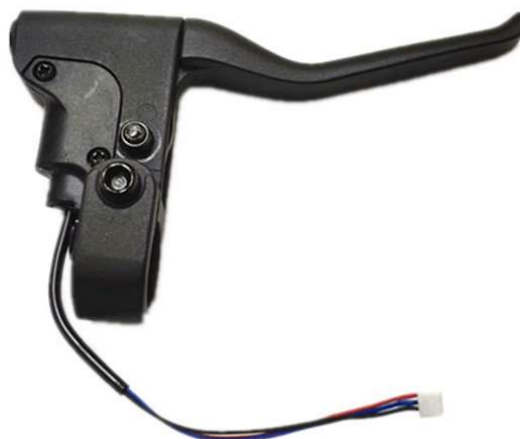

MANETA DE FRENO

DESCRIPCIÓN:

Maneta de freno.

Color: Negro

Compatible: Scooter Xiaomi M365 – M365 PRO

Tamaño producto: 140x70x30 mm

Peso producto: 109,6g

Tamaño packaging: 12x23 cm